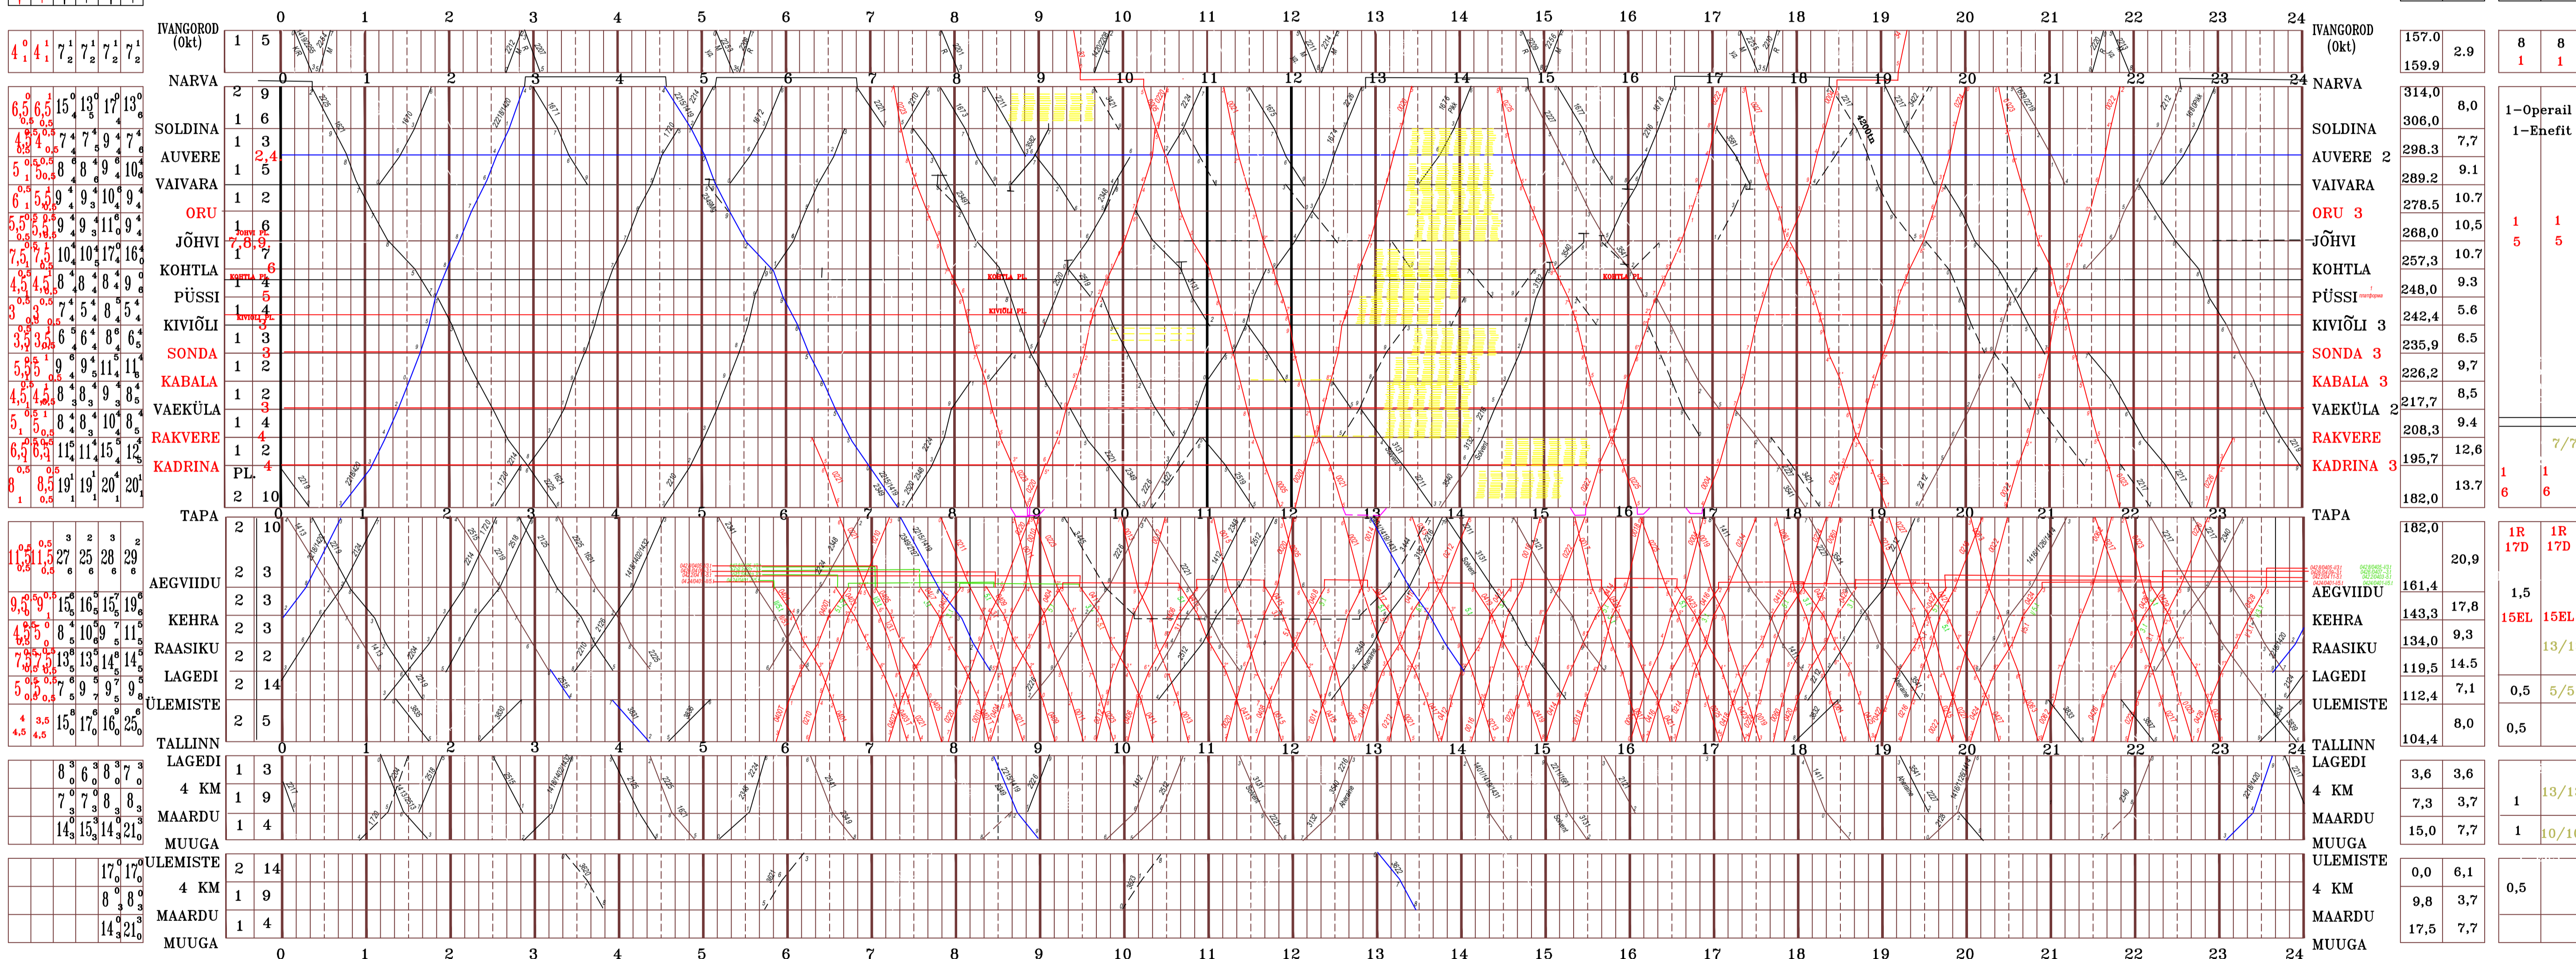

AS EESTI RAUDTEE

KINNITATUD:

AS Eesti Raudtee juhatuse esimees-peadirektor

25.11.2020 käskkiri nr 1-5/16

LIIKLUSGRAAFIK

KEHTIV ALATES 13.12.2020a.

SÕIDUAJAD		
DMU	1600	5500
↑	↑	↑
↓	↓	↓

JAAM	KILOMETRAAZ	VÄRKAUGUS	Rongi paare	
			paaritu	paaris

Märkused

- Jaotamatud läbilaskevõime Operail
- Jaotamatud läbilaskevõime ENEFIT