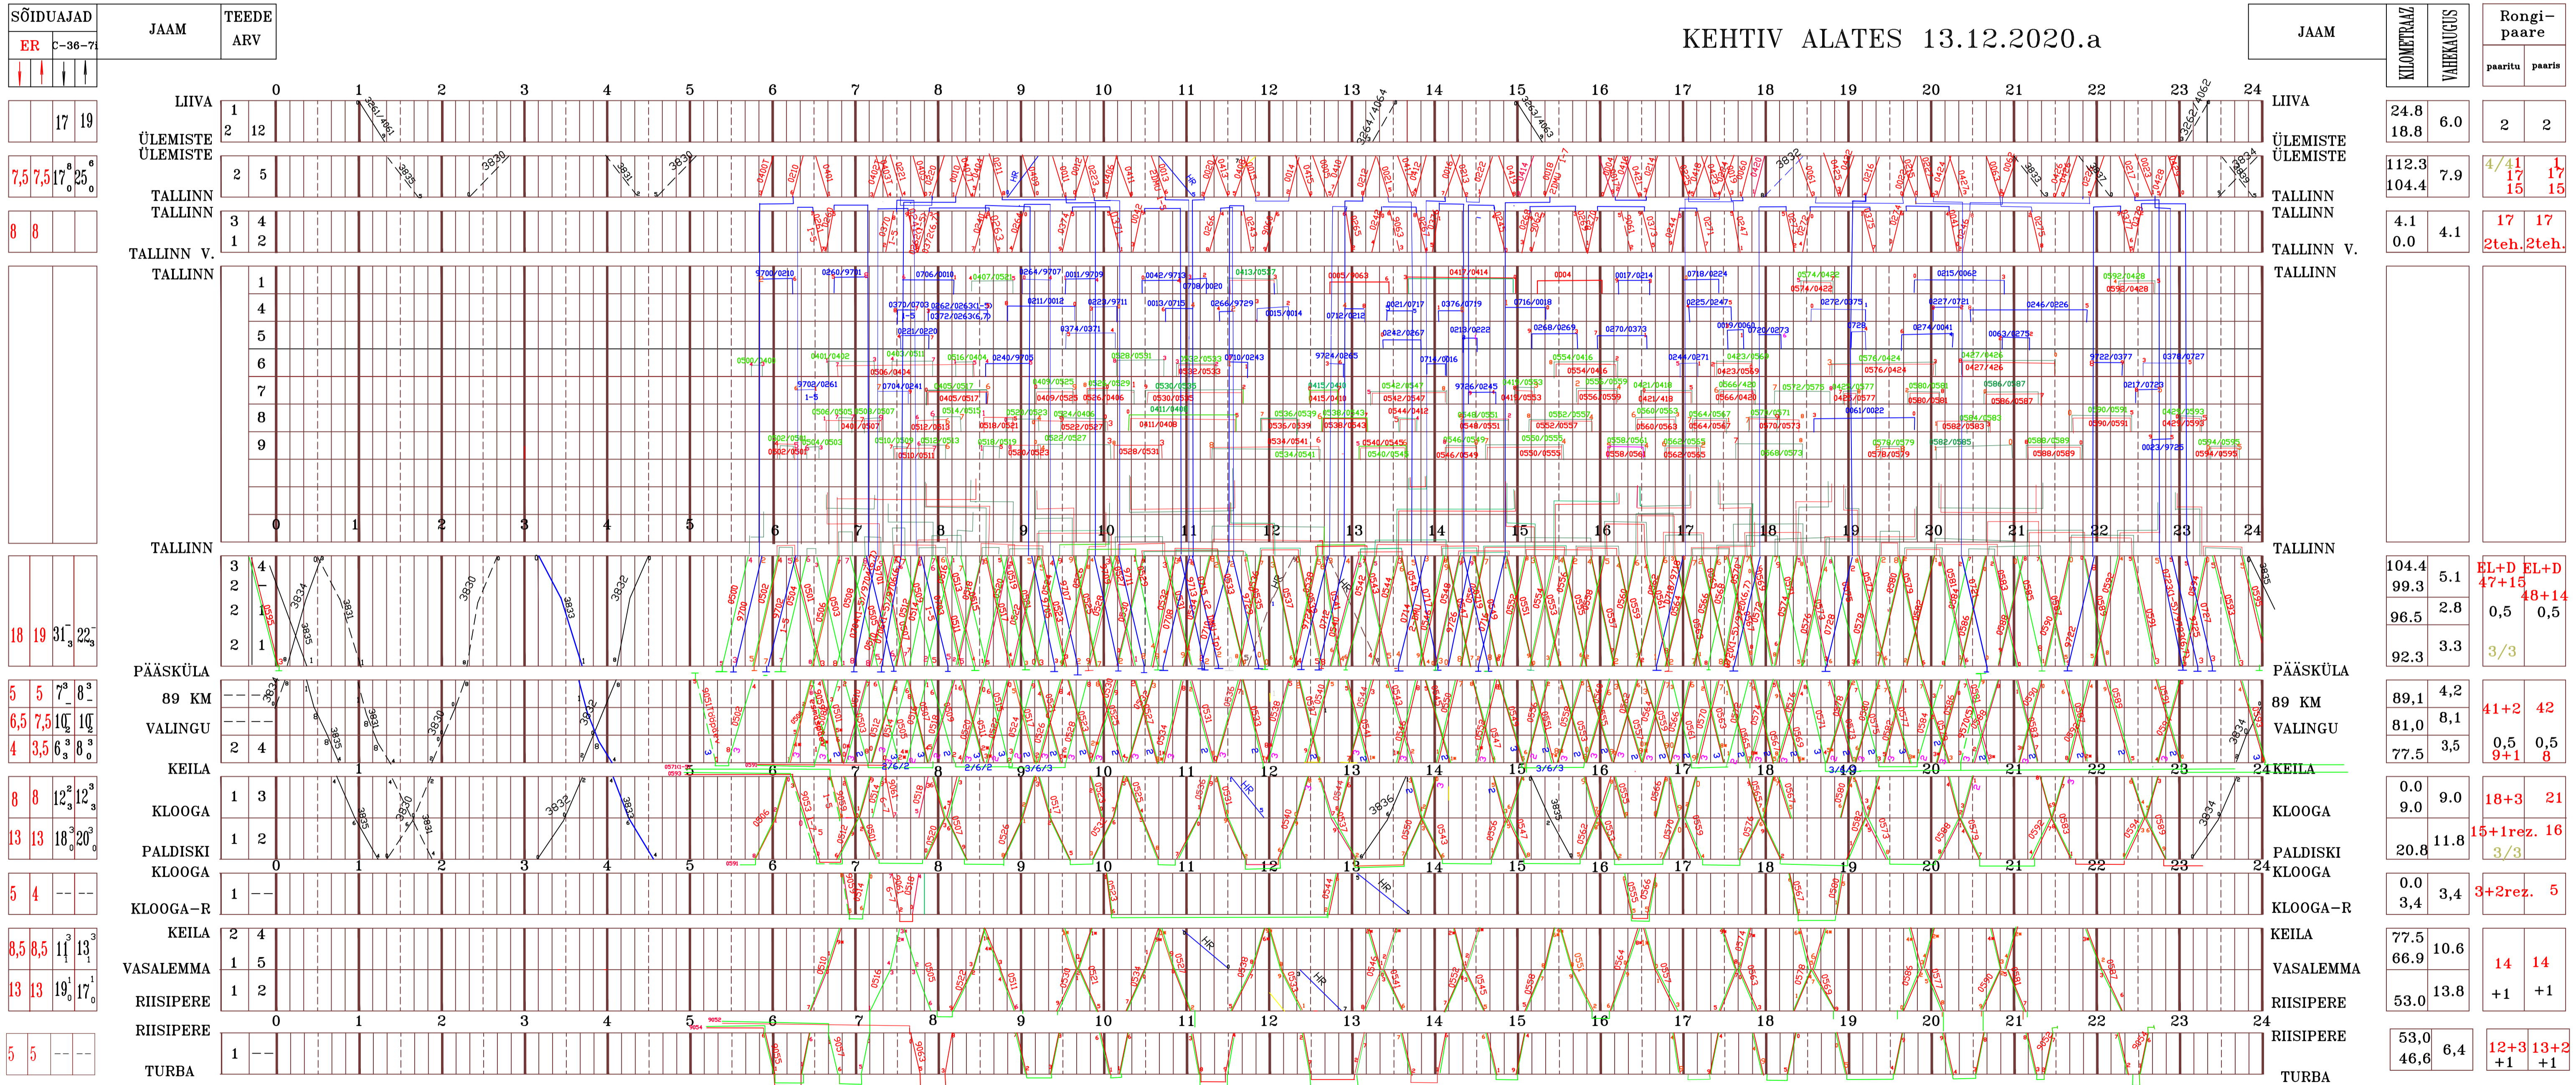

AS EESTI RAUDTEE

LIIKLUSGRAAFIK

KINNITATUD:

AS Eesti Raudtee juhatuse esimees-peadirektor

25.11.2020 käskkiri nr 1-5/16

KEHTIV ALATES 13.12.2020.a

Märkused
— Jaotamatud läbilaskevõime Operail