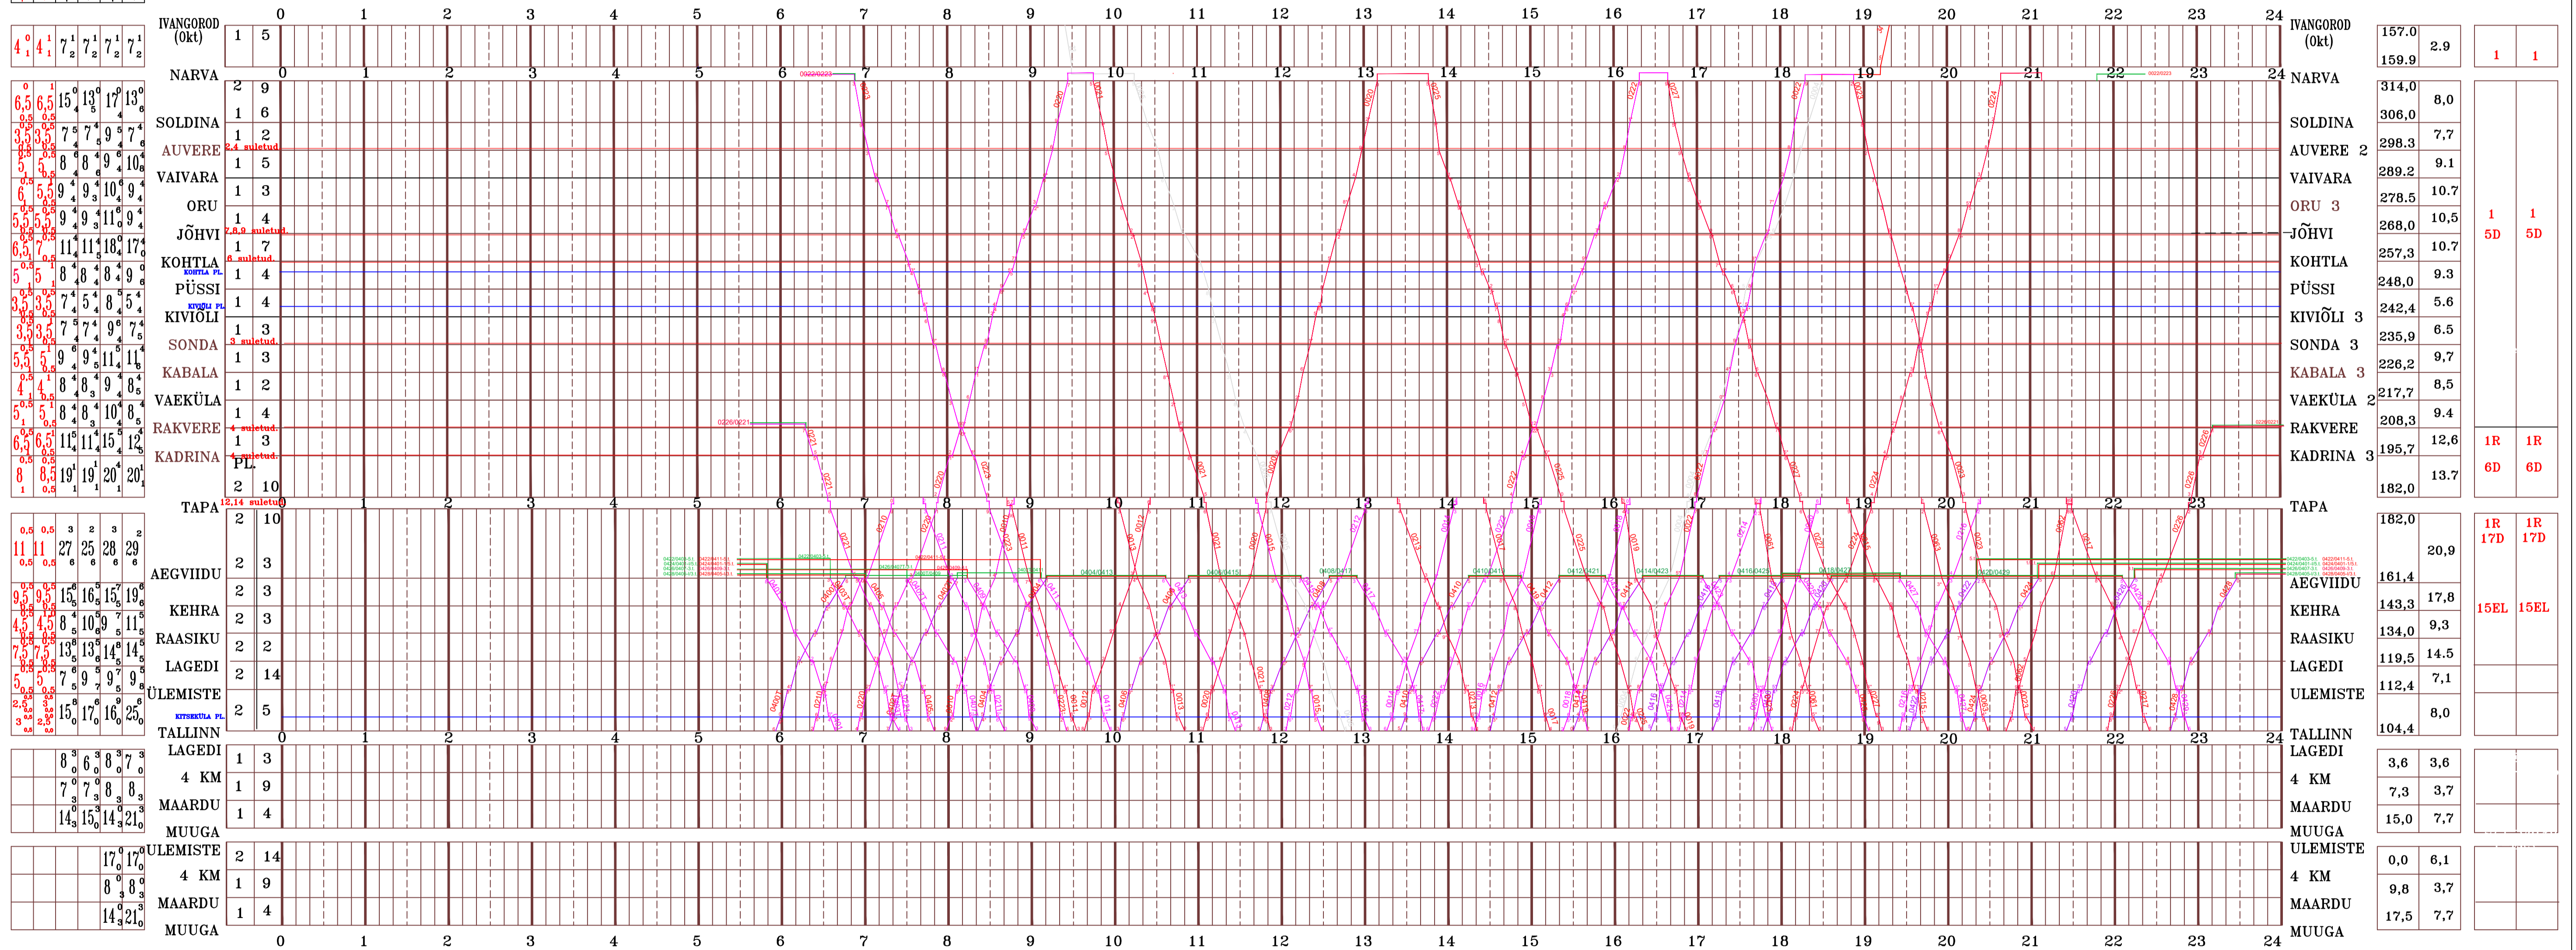

AS EESTI RAUDTEE

LIIKLUSGRAAFIK

KAVAND
KEHTIV ALATES 11.12.2022a.

SÕIDUAJAD			JAAM	TEEDE ARV
DMU	1600	5500		
↑	↑	↑		
↓	↓	↓		

JAAM	KILOMETRAAZ	VAHEKAUGUS	Rongi paare	
			paaritu	paaris

4 ⁰	4 ¹	7 ¹	7 ²	7 ¹	7 ²	7 ¹	7 ²
6.5	6.5	15	13	17	13	0	0
9.5	9.5	7	7	9	7	4	4
3.5	3.5	8	8	9	8	10	10
5.5	5.5	9	9	10	9	4	4
6.5	6.5	9	9	11	9	4	4
5.5	5.5	9	9	11	9	4	4
6.5	6.5	11	11	18	17	0	0
5.5	5.5	8	8	8	9	0	0
5.5	5.5	7	7	5	8	5	5
3.5	3.5	7	7	4	9	5	5
3.5	3.5	7	7	4	9	5	5
3.5	3.5	9	9	9	11	1	1
3.5	3.5	8	8	8	9	8	8
5.5	5.5	8	8	8	10	8	8
6.5	6.5	11	11	15	12	0	0
8	8	19	19	20	20	0	0
1	1	0	0	1	20	0	0

0.5	0.5	3	2	3	2
11	11	27	25	28	29
0.5	0.5	6	6	6	6
0.5	0.5	15	16	15	19
4.5	4.5	8	10	9	11
7.5	7.5	13	13	14	14
5.5	5.5	7	9	9	9
2.5	2.5	15	17	16	25
3	3	8	6	8	7
7	7	0	8	8	3
14	15	14	21	0	0

17	17	0
8	0	0
14	2	0