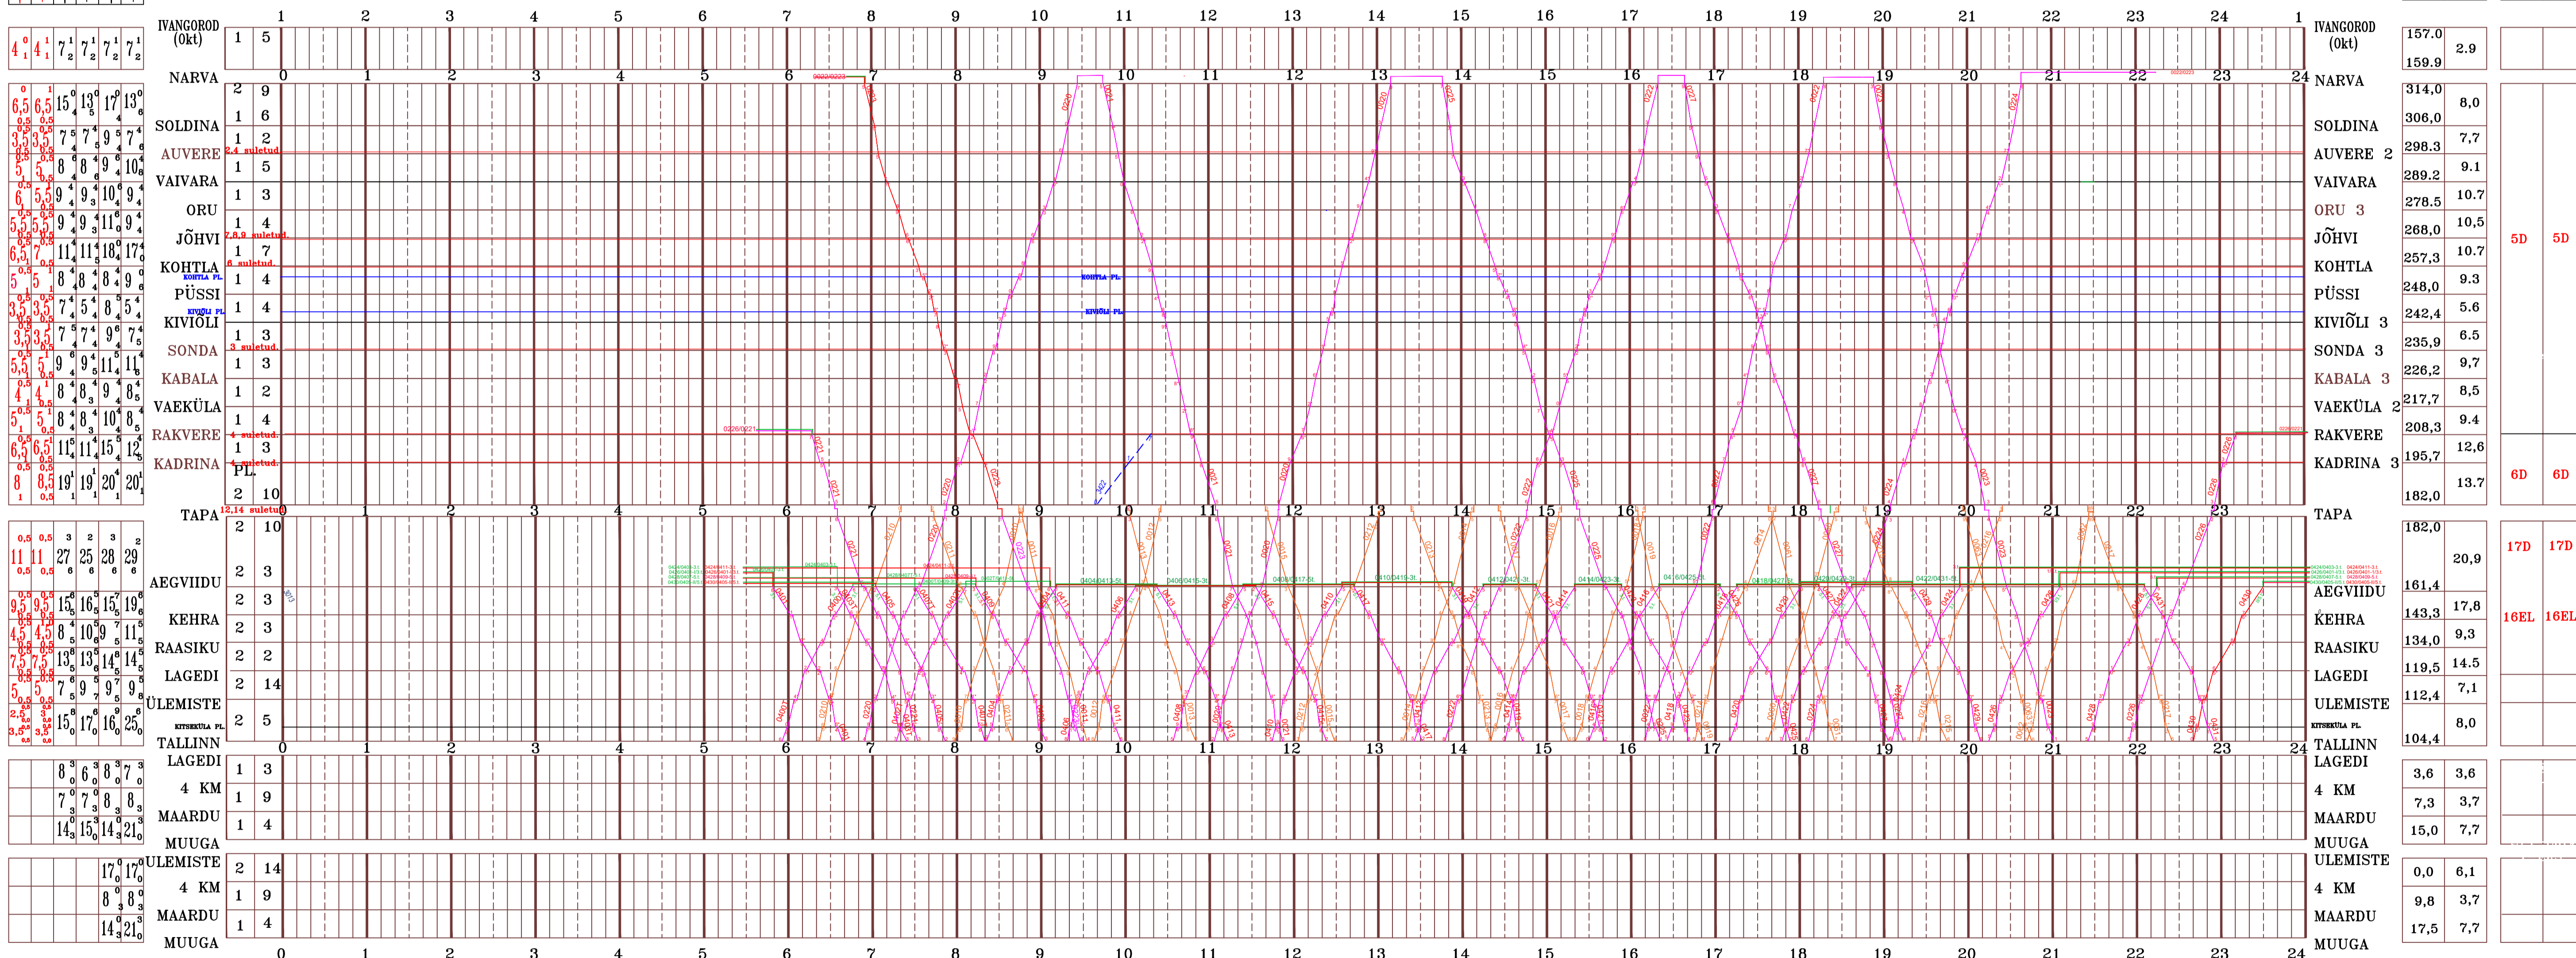

AS EESTI RAUDTEE

LIIKLUSGRAAFIK

KAVAND

KEHTIV ALATES 10.12.2023a.

SÕIDUAJAD		
DMU	1600	5500
↑	↑	↑
↓	↓	↓

JAAM	KILOMETERI	VAHEKAUGUS	Rongi paare	
			paaritu	paaris

Märkused

- Tööpäeviti
- Puhkepäeviti ja riiklikel pühadel
- Igapäeviti