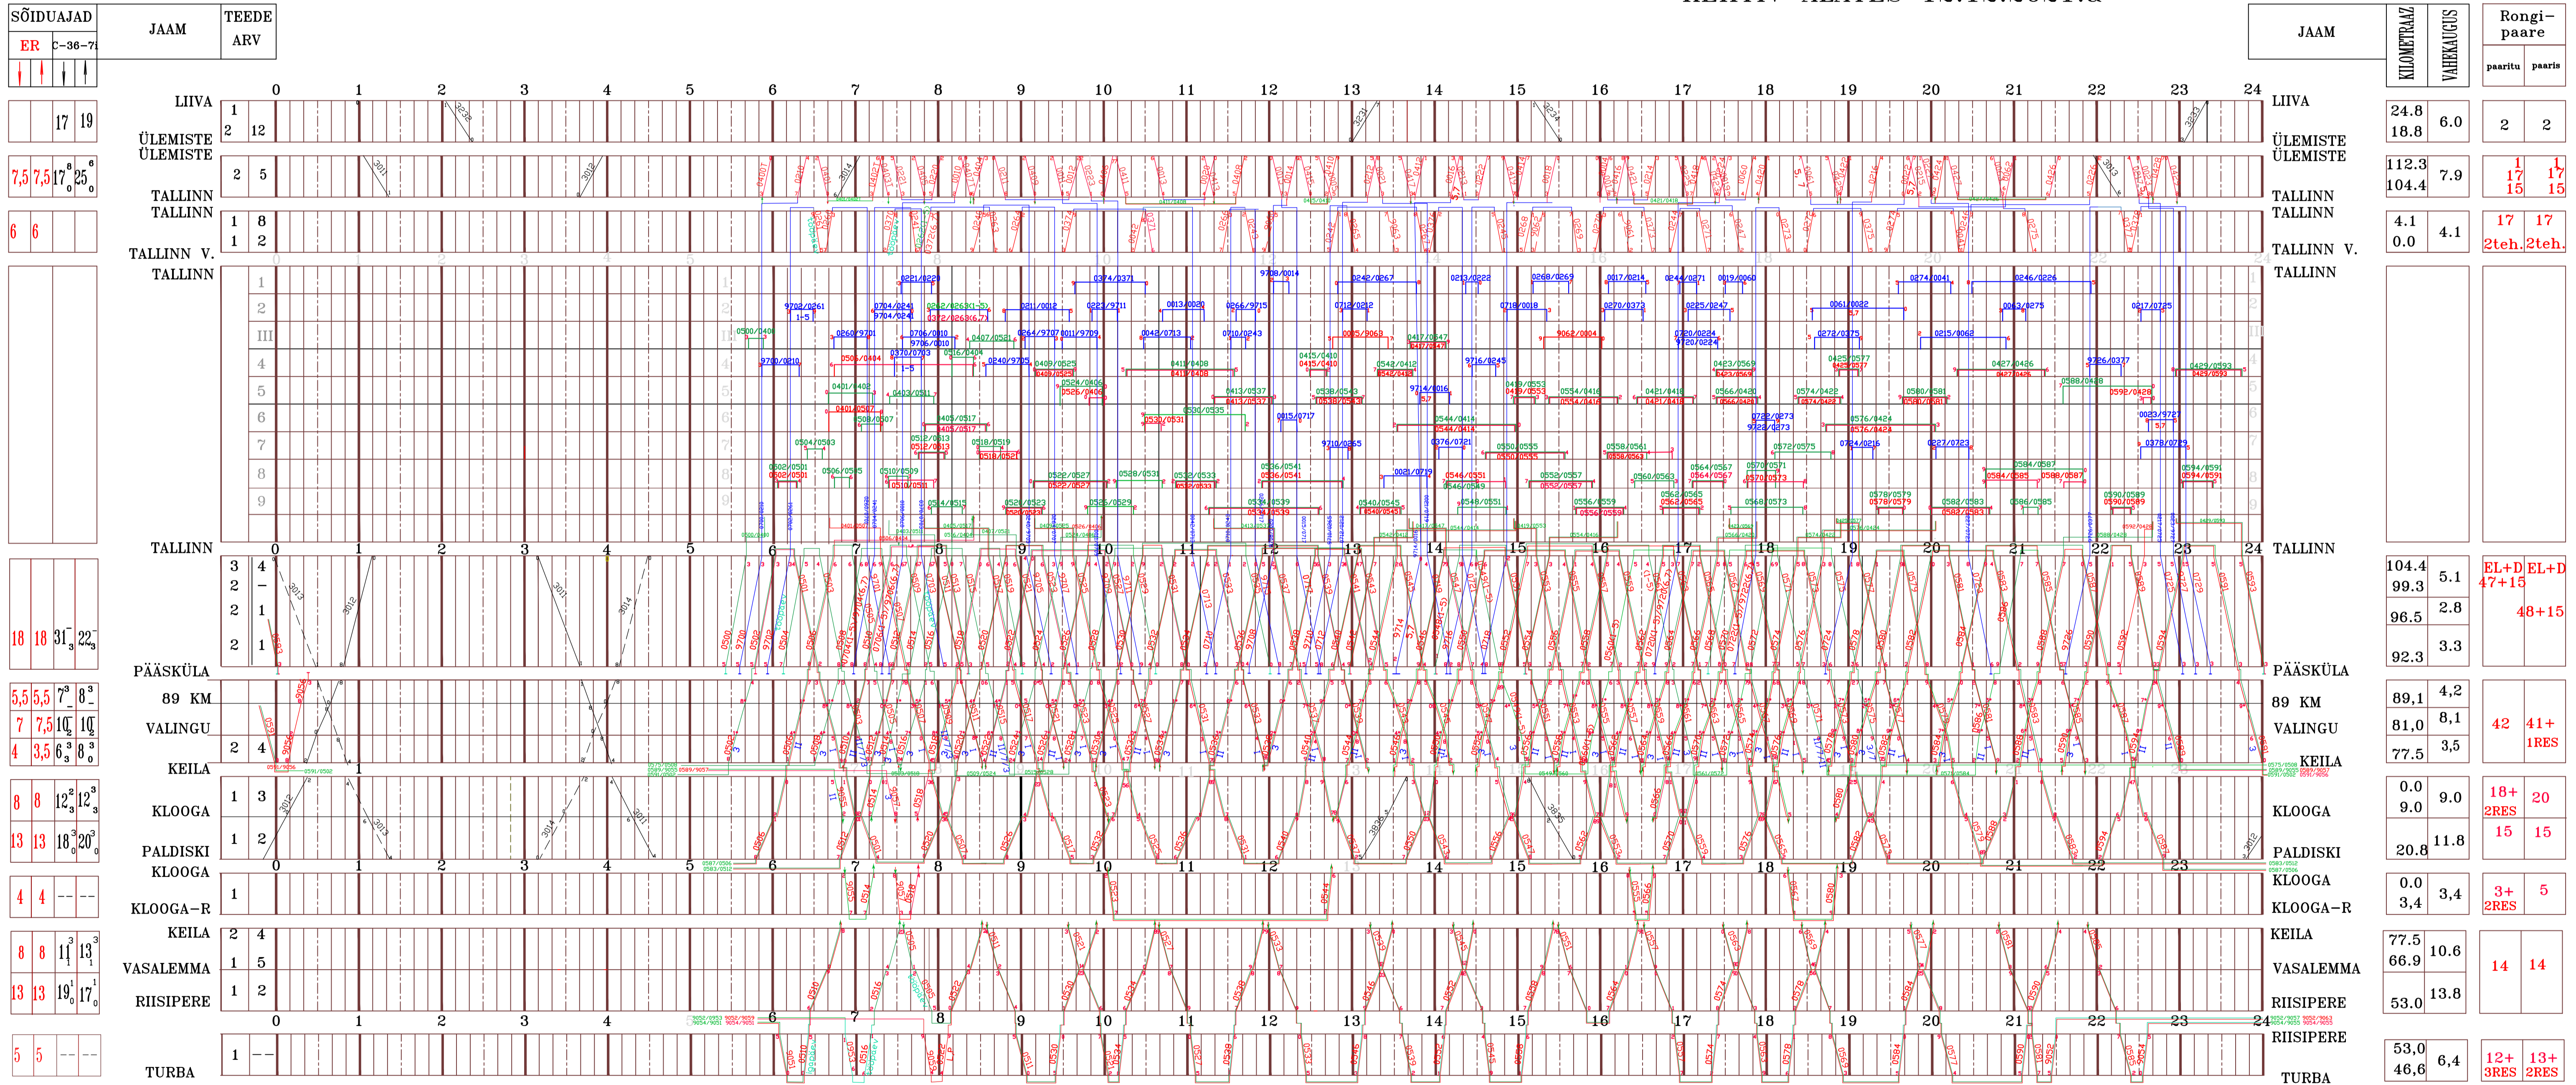

LIIKLUSGRAAFIK

KEHTIV ALATES 12.12.2021.a

SÕIDUAJAD	JAAM	TEEDE ARV
ER C-36-71		
17 19		
7,5 7,5 17 ⁰ 25 ⁰		
6 6		
18 18 31 ³ 22 ³		
5,5 5,5 7 ³ 8 ³		
7 7,5 10 ³ 10 ³		
4 3,5 6 ³ 8 ³		
8 8 12 ³ 12 ³		
13 13 18 ³ 20 ³		
4 4		
8 8 11 ³ 13 ³		
13 13 19 ³ 17 ³		
5 5		

JAAM	KILOMETERAAR	VÄHEKÄIGUS	Rongi-paare	
			paaritu	paaris
LIIVA	24,8	6,0	2	2
ÜLEMISTE ÜLEMISTE	112,3	7,9	17	17
TALLINN TALLINN	104,4		15	15
TALLINN V. TALLINN	4,1	4,1	17	17
	0,0		2teh.	2teh.
TALLINN	104,4	5,1	EL+D	EL+D
	99,3		47+15	
PÄÄSKÜLA	96,5	2,8	48+15	
89 KM	92,3	3,3		
VALINGU	89,1	4,2		
KEILA	81,0	8,1	42	41+
	77,5	3,5	1RES	
KLOOGA	0,0	9,0	18+	20
	9,0		2RES	
PALDISKI	20,8	11,8	15	15
KLOOGA	0,0	3,4	3+	5
KLOOGA-R	3,4		2RES	
KEILA	77,5	10,6		
VASALEMMA	66,9		14	14
RIISIPERE	53,0	13,8		
RIISIPERE	53,0		12+	13+
TURBA	46,6	6,4	3RES	2RES

Märkused

- Tööpäeviti
- Puhkepäeviti ja riiklikel pühadel
- Igapäeviti